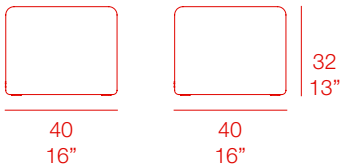

### DATOS TÉCNICOS - TECHNICAL DATA

📦 5,25 kg - 11,55 lbs  
📦 0,06 m<sup>3</sup> - 2,11 ft<sup>3</sup>