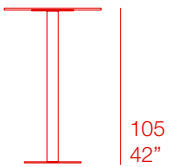

DATOS TÉCNICOS - TECHNICAL DATA

📦 20,00 kg - 44,00 lbs
📦 0,07 m³ - 2,51 ft³

Ø70
28"

PT07677 Rojo. Red
PT07676 Rosa. Pink

MAINTENANCE - MANTENIMIENTO

Ver apartado de limpieza y mantenimiento: www.diablaoutdoor.com
See cleaning and maintenance section: www.diablaoutdoor.com