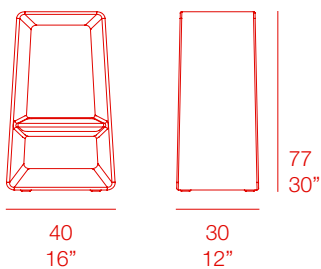

diabla

HÉCTOR SERRANO

AIR

TABURETE ALTO - HIGH STOOL

PT08679

MATERIALES - MATERIALS

Fabricada con polietileno 100% reciclable mediante moldeo rotacional.

Made of rotation moulded 100% recyclable polyethylene.

DATOS TÉCNICOS - TECHNICAL DATA

📦 8,30 Kg – 18,26 lbs

📦 0,10 m³ – 3,53 ft³

MAINTENANCE - MANTENIMIENTO

Ver apartado de limpieza y mantenimiento: www.diablaoutdoor.com

See cleaning and maintenance section: www.diablaoutdoor.com