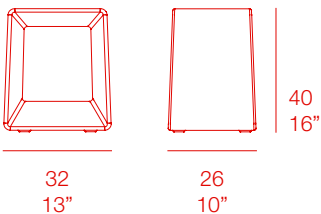

## AIR

TABURETE BAJO - LOW STOOL

PT08680

### DATOS TÉCNICOS - TECHNICAL DATA

3,50 Kg – 7,70 lbs

0,04 m<sup>3</sup> – 1,41 ft<sup>3</sup>