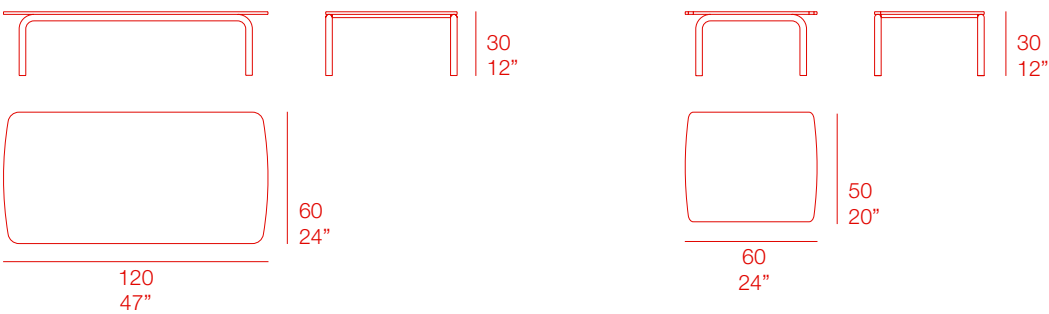

diabla

MADE STUDIO

ARP

MESA BAJA - COFFEE TABLE

MATERIALES - MATERIALS

Fabricado con estructura de aluminio termolacado texturizado. Sobre de la mesa de fenólico.

Made with a powder-coated aluminium structure. Phenolic plate.

DATOS TÉCNICOS - TECHNICAL DATA

📦 14,5 Kg – 31,90 lbs
📦 0,37 m³ - 38,11 ft³

PT00140

📦 6,50 Kg – 14,30 lbs
📦 0,19 m³ - 13,05 ft³

PT00141

MAINTENANCE - MANTENIMIENTO

Ver apartado de limpieza y mantenimiento: www.diablaoutdoor.com