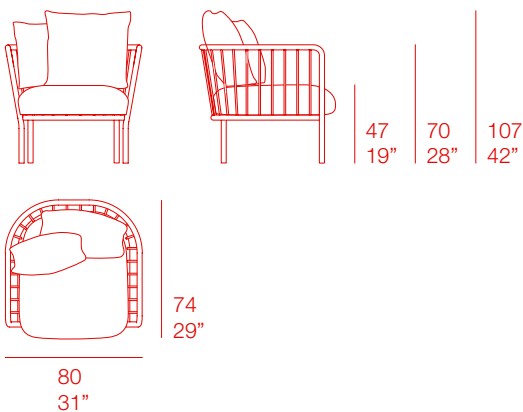

diabla

MADE STUDIO

ARP

SILLÓN - LOUNGE CHAIR

PT00143 Estructura. Frame
PT01250 Colchoneta. Mat

MATERIALES - MATERIALS

Fabricado con estructura de aluminio termolacado texturizado. Gomaespuma de poliuretano recubierta con tejido hidrófugo. Tapicería desenfundable.

Made with a powder-coated aluminium structure. Polyurethane foam rubber covered with water-repellent fabric. Removable upholstery.

DATOS TÉCNICOS - TECHNICAL DATA

📦 14,00 Kg – 30,80 lbs

📦 0,73 m³ – 25,65 ft³