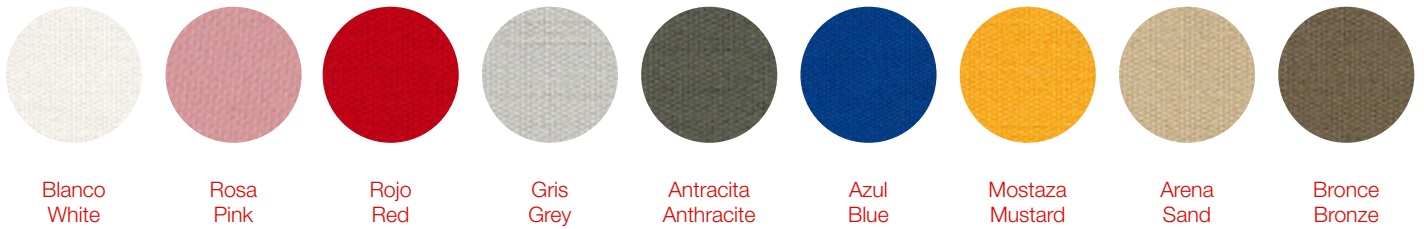

diabla

ALEJANDRA GANDÍA-BLASCO
CALCETÍN

CELOSÍA. PARTITION WALLS

PT17200

MATERIALES - MATERIALS

Aluminio termolacado y bases en hierro zincado termolacado. La tela es desenfundable.

Powder-coated aluminum and powder-coated zinc-plated iron bases. Fabric is removable.

diabla

COLORES - COLOURS

Estructura. Frame

TELAS - FABRICS

Plain

Silvertex

Atlas Plain

Patio