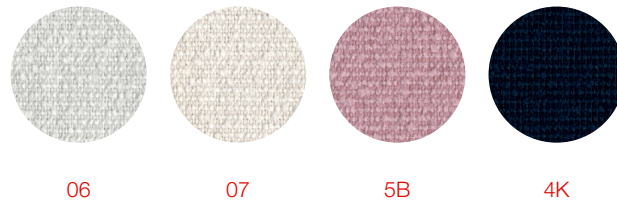

diabla

COLORES - COLOURS

Estructura. Frame

TELAS - FABRICS

Plain

Silvertex

Atlas Plain

Patio