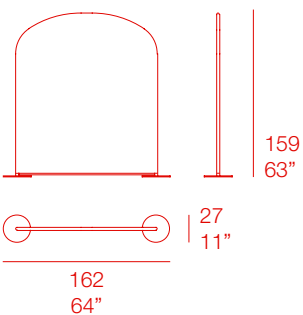

DATOS TÉCNICOS - TECHNICAL DATA

📦 16,00 Kg – 35,20 lbs
📦 0,351 m³ – 12,39 ft³

MAINTENANCE - MANTENIMIENTO

Ver apartado de limpieza y mantenimiento: www.diablaoutdoor.com

See cleaning and maintenance section: www.diablaoutdoor.com