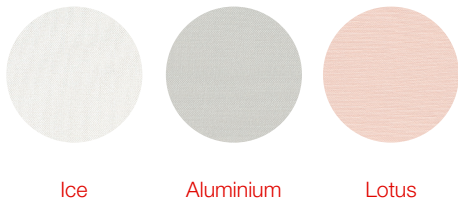

diabla

ALEJANDRA GANDÍA-BLASCO
CALCETÍN

CELOSÍA. PARTITION WALLS

PT17200

MATERIALES - MATERIALS

Aluminio termolacado y bases en hierro zincado termolacado. La tela es desenfundable.

Powder-coated aluminum and powder-coated zinc-plated iron bases. Fabric is removable.

diabla

COLORES - COLOURS

Estructura. Frame

TELAS - FABRICS

Plain

Silvertex

Atlas Plain

Patio