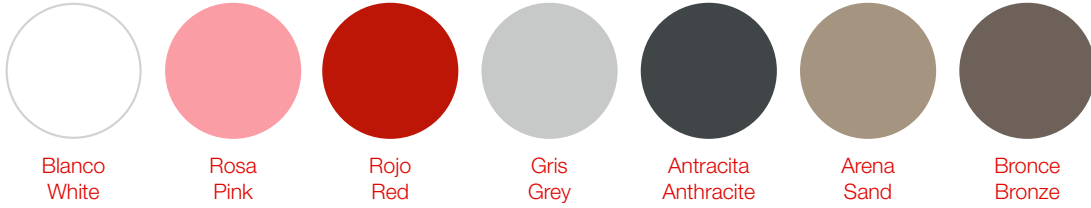

diabla

ALEJANDRA GANDÍA-BLASCO
CALCETÍN

CELOSÍA. PARTITION WALLS

PT17200

MATERIALES - MATERIALS

Aluminio termolacado y bases en hierro zincado termolacado. La tela es desenfundable.

Powder-coated aluminum and powder-coated zinc-plated iron bases. Fabric is removable.

diabla

COLORES - COLOURS

Estructura. Frame

TELAS - FABRICS

Plain

Silvertex

Atlas Plain

Patio