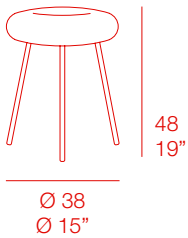

# diabla

MIKIYA KOBAYASHI  
**DONUT**

TABURETE BAJO - LOW STOOL

PT08332

## DATOS TÉCNICOS - TECHNICAL DATA

📦 1,50 Kg – 3,30 lbs

📦 0,10 m<sup>3</sup> – 3,53 ft<sup>3</sup>