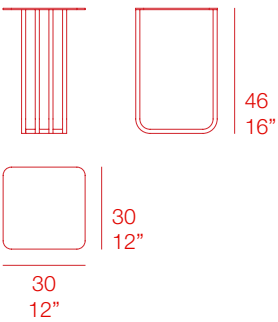

# diabla

MUT DESIGN  
**GRILL**

MESA AUXILIAR - SIDE TABLE

PT06510

## DATOS TÉCNICOS - TECHNICAL DATA

📦 4,80 kg - 10,56 lbs  
📦 0,10 m<sup>3</sup> - 3,53 ft<sup>3</sup>

### Estructura. Frame

Blanco  
White

Rosa  
Pink

Rojo  
Red

Gris  
Grey

Antracita  
Anthracite

Arena  
Sand

Bronce  
Bronze