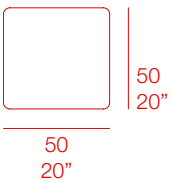

diabla

MUT DESIGN
GRILL

MESA BAJA - COFFEE TABLE

PT06511

MATERIALES - MATERIALS

Fabricado con estructura de aluminio termolacado texturizado.

Manufactured in a square section tube of textured thermo-lacquered aluminium.

DATOS TÉCNICOS - TECHNICAL DATA

📦 6,60 kg - 14,52 lbs
📦 0,20 m³ - 7,06 ft³

MAINTENANCE - MANTENIMIENTO

Ver apartado de limpieza y mantenimiento: www.diablaoutdoor.com

See cleaning and maintenance section: www.diablaoutdoor.com