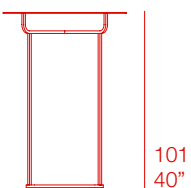

## DATOS TÉCNICOS - TECHNICAL DATA

📦 7,70 kg - 16,94 lbs

📦 1,20 m<sup>3</sup> - 42,37 ft<sup>3</sup>

Ø74  
Ø29"