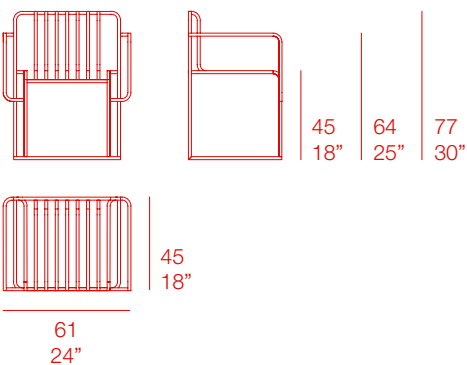

diabla

MUT DESIGN
GRILL

SILLA CON BRAZOS - DINING ARMCHAIR

PT06515

MATERIALES - MATERIALS

Fabricado con estructura de aluminio termolacado texturizado.

Manufactured in a square section tube of textured thermo-lacquered aluminium.

DATOS TÉCNICOS - TECHNICAL DATA

4,80 kg - 10,56 lbs
0,40 m³ - 14,12 ft³

MAINTENANCE - MANTENIMIENTO

Ver apartado de limpieza y mantenimiento: www.diablaoutdoor.com

See cleaning and maintenance section: www.diablaoutdoor.com

diabla

COLORES - COLOURS

Estructura. Frame

Blanco
White

Rosa
Pink

Rojo
Red

Gris
Grey

Antracita
Anthracite