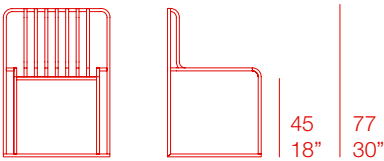

diabla

MUT DESIGN
GRILL

SILLA - DINING CHAIR

PT06514

MATERIALES - MATERIALS

Fabricado con estructura de aluminio termolacado texturizado.

Manufactured in a square section tube of textured thermo-lacquered aluminium.

DATOS TÉCNICOS - TECHNICAL DATA

📦 4,10 kg - 9,02 lbs
📦 0,30 m³ - 10,59 ft³

Stackable. Apilable

MAINTENANCE - MANTENIMIENTO

Ver apartado de limpieza y mantenimiento: www.diablaoutdoor.com

See cleaning and maintenance section: www.diablaoutdoor.com