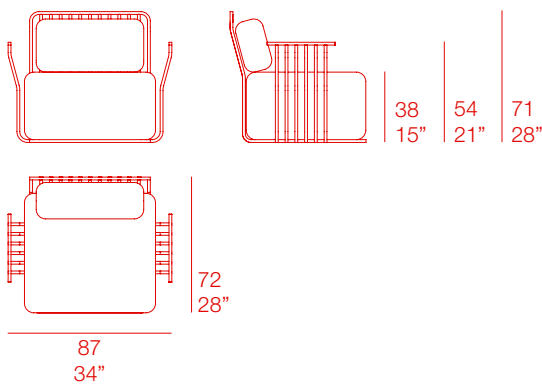

diabla

MUT DESIGN GRILL

SILLÓN CON BRAZOS - LOUNGE ARMCHAIR

PT06517 Estructura. Frame
PT01251 Colchoneta. Mat

MATERIALES - MATERIALS

Fabricado con estructura de aluminio termolacado texturizado. Gomaespuma de poliuretano recubierta con tejido hidrófugo. Tapicería desenfundable.

Made with a powder-coated aluminium structure. Polyurethane foam rubber covered with water-repellent fabric. Removable upholstery.

DATOS TÉCNICOS - TECHNICAL DATA

📦 16,00 Kg – 35,20 lbs

📦 0,70 m³ – 24,72 ft³