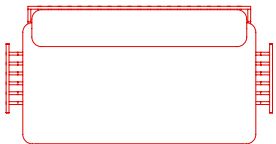

### DATOS TÉCNICOS - TECHNICAL DATA

38	54	71
15"	21"	28"

📦 26,00 Kg – 57,20 lbs

📦 1,70 m<sup>3</sup> – 60,03 ft<sup>3</sup>

72  
28"

140  
55"