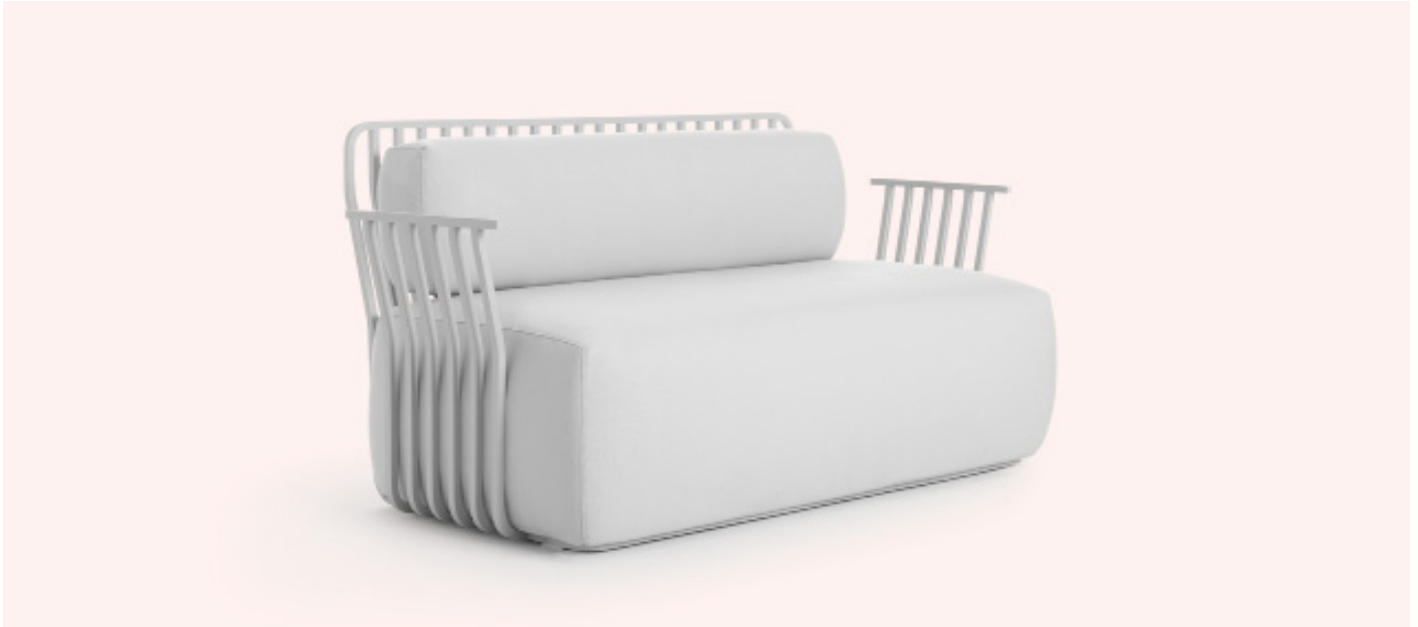

## MUT DESIGN GRILL

SOFÁ CON BRAZOS - 2 SEAT SOFA

PT06518 Estructura. Frame  
PT01255 Colchoneta. Mat