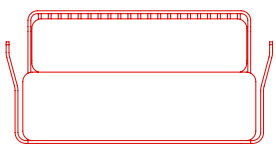

## MUT DESIGN GRILL

SOFÁ CON BRAZOS - 2 SEAT SOFA

PT06518 Estructura. Frame  
PT01255 Colchoneta. Mat

### DATOS TÉCNICOS - TECHNICAL DATA

38	54	71
15"	21"	28"

📦 26,00 Kg – 57,20 lbs

📦 1,70 m<sup>3</sup> – 60,03 ft<sup>3</sup>

72  
28"

140  
55"