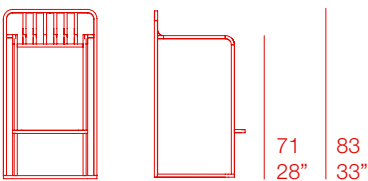

## DATOS TÉCNICOS - TECHNICAL DATA

📦 3,50 kg - 7,70 lbs  
📦 0,30 m<sup>3</sup> - 10,59 ft<sup>3</sup>