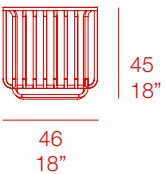

## DATOS TÉCNICOS - TECHNICAL DATA

📦 3,50 kg - 7,70 lbs  
📦 0,30 m<sup>3</sup> - 10,59 ft<sup>3</sup>