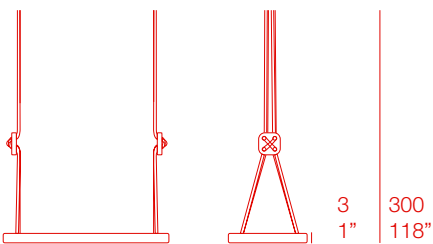

diabla

FRALE DESIGN

LENA

COLUMPIO - SWING

PT07320

MATERIALES - MATERIALS

Fabricado en polietileno y cuerda de poliéster trenzado. NOTA: No se admiten medidas especiales en esta colección.

Made of polyethylene and braided rope polyester. NOTE: No special sizes available in this collection.

DATOS TÉCNICOS - TECHNICAL DATA

📏 4,50 Kg – 9,90 lbs

📦 0,04 m³ – 1,41 ft³

53
21"

MAINTENANCE - MANTENIMIENTO

Ver apartado de limpieza y mantenimiento: www.diablaoutdoor.com

See cleaning and maintenance section: en.diablaoutdoor.com

diabla

COLORES - COLOURS

Estructura. Frame

Blanco
White

Cuerda. Rope

Blanco
White

Rojo
Red

Gris
Grey