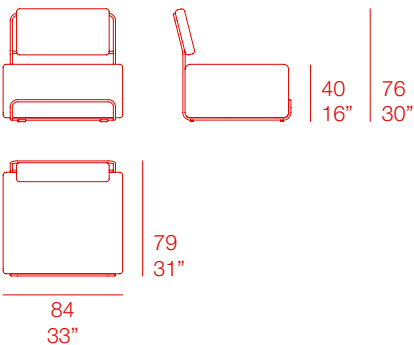

diabla

DEMOCRÀCIA ESTUDIO
LILLY

SILLÓN - LOUNGE CHAIR

PT07358 Estructura. Frame
PT01252 Colchoneta. Mat

MATERIALES - MATERIALS

Fabricado con estructura de tubo de acero termolacado texturizado. Sobre de la mesa de fenolico. Gomaespuma de poliuretano recubierta con tejido hidrófugo. Tapicería desenfundable. Incluye 2 piezas de unión de aluminio.

📦 12,50 Kg – 27,50 lbs

📦 0,73 m³ – 25,65 ft³

MAINTENANCE - MANTENIMIENTO

Ver apartado de limpieza y mantenimiento: www.diablaoutdoor.com

See cleaning and maintenance section: www.diablaoutdoor.com

diabla

COLORES - COLOURS