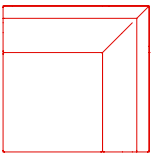

39
15" | 67
26"

16,00 Kg – 25,20 lbs

0,78 m³ – 27,54 ft³

94
37"

94
37"

Brazo Izquierdo
Left Arm

PT08758 Estructura. Frame
PT01230 Colchoneta. Mat

Brazo Derecho
Right Arm