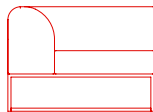

39
15" | 67
26"

16,00 Kg – 25,20 lbs

0,78 m³ – 27,54 ft³

94
37"

94
37"

Brazo Izquierdo
Left Arm

PT08758 Estructura. Frame
PT01230 Colchoneta. Mat

Brazo Derecho
Right Arm