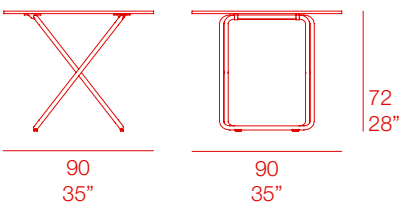

### DATOS TÉCNICOS - TECHNICAL DATA

📦 12.00 Kg – 26,40 lbs

📦 0.121 m<sup>3</sup> – 4,27 ft<sup>3</sup>