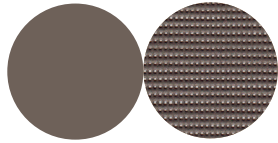

## MONOCOLOR - MONOCOLOUR

Estructura. Frame + Tela.Fabric

Blanco / Blanco  
White / White

Rosa / Rosa  
Pink / Pink

Rojo / Rojo  
Red / Red

Gris / Gris  
Grey / Grey

Antracita / Antracita  
Anthracite / Anthracite

Arena / Arena  
Sand / Sand

Bornce / Bronce  
Bronze / Bronze

## BICOLORE - BICOLOURS

Estructura. Frame

Blanco  
White

Tela. Fabric

Rosa  
Pink

Rojo  
Red

Gris Claro  
Light Gray

Antracita  
Anthracite