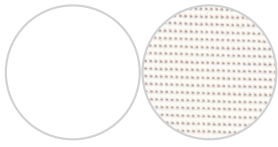

### DATOS TÉCNICOS - TECHNICAL DATA

55  
22"

52  
20"

50 66 85  
20" 26" 33"

📦 5.00 Kg – 11,00 lbs  
📦 0.129 m3 – 4,55 ft3

## MONOCOLOR - MONOCOLOUR

Estructura. Frame + Tela.Fabric

Blanco / Blanco  
White / White

Rosa / Rosa  
Pink / Pink

Rojo / Rojo  
Red / Red

Gris / Gris  
Grey / Grey

Antracita / Antracita  
Anthracite / Anthracite

## BICOLORE - BICOLOURS

Estructura. Frame

Blanco  
White

Tela. Fabric

Rosa  
Pink

Rojo  
Red

Gris Claro  
Light Gray

Antracita  
Anthracite