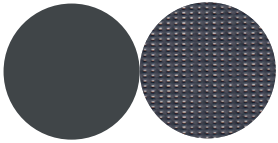

## MONOCOLOR - MONOCOLOUR

Estructura. Frame + Tela.Fabric

Blanco / Blanco  
White / White

Rosa / Rosa  
Pink / Pink

Rojo / Rojo  
Red / Red

Gris / Gris  
Grey / Grey

Antracita / Antracita  
Anthracite / Anthracite

Arena / Arena  
Sand / Sand

Bornce / Bronce  
Bronze / Bronze

## BICOLORE - BICOLOURS

Estructura. Frame

Blanco  
White

Tela. Fabric

Rosa  
Pink

Rojo  
Red

Gris Claro  
Light Gray

Antracita  
Anthracite