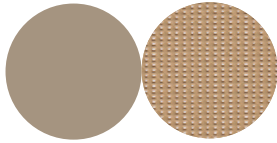

## MONOCOLOR - MONOCOLOUR

Estructura. Frame + Tela.Fabric

Blanco / Blanco  
White / White

Rosa / Rosa  
Pink / Pink

Rojo / Rojo  
Red / Red

Gris / Gris  
Grey / Grey

Antracita / Antracita  
Anthracite / Anthracite

Arena / Arena  
Sand / Sand

Bornce / Bronce  
Bronze / Bronze

## BICOLORE - BICOLOURS

Estructura. Frame

Blanco  
White

Tela. Fabric

Rosa  
Pink

Rojo  
Red

Gris Claro  
Light Gray

Antracita  
Anthracite