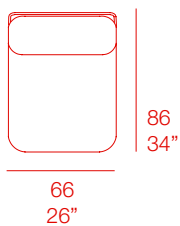

## DATOS TÉCNICOS - TECHNICAL DATA

17.00 Kg – 37,40 lbs  
0.53 m<sup>3</sup> – 18,71 ft<sup>3</sup>