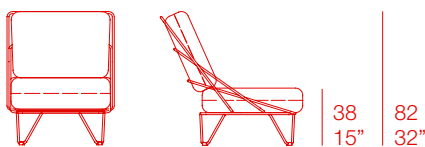

# diabla

ALEJANDRA GANDÍA-BLASCO LLORET  
**VALENTINA UP**

SILLÓN. LOUNGE CHAIR

PT17348 Estructura. Frame  
PT17214 Colchoneta. Mat

## DATOS TÉCNICOS - TECHNICAL DATA

17.00 Kg – 37,40 lbs  
0.53 m<sup>3</sup> – 18,71 ft<sup>3</sup>