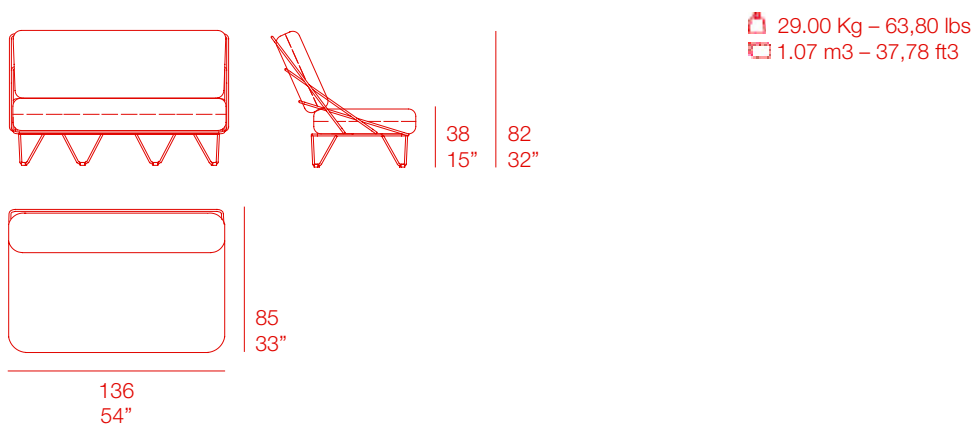

diabla

ALEJANDRA GANDÍA-BLASCO LLORET
VALENTINA UP

SOFÁ. 2 SEAT SOFA

PT17211 Estructura. Frame
PT17216 Colchoneta. Mat

MATERIALES - MATERIALS

Gomaespuma de poliuretano y relleno de visco-elástica recubierta con tejido hidrófugo. Tapicería desenfundable. Varilla de hierro zincado termolacado texturizado. Sobre de la mesa de aluminio termolacado texturizado.

Foam rubber polyurethane with filling visco-elastic covered with waterproof fabric. Removable fabric cover. Textured powder-coated zinc-plated iron rod. Textured aluminium thermo-lacquered table top.

DATOS TÉCNICOS - TECHNICAL DATA