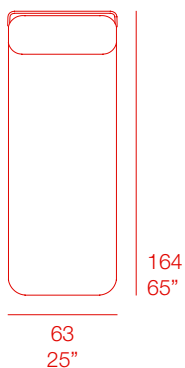

# diabla

ALEJANDRA GANDÍA-BLASCO LLORET  
**VALENTINA UP**

TUMBONA. CHAISELONGUE

PT17210 Estructura. Frame  
PT17215 Colchoneta. Mat

## DATOS TÉCNICOS - TECHNICAL DATA

📦 22.50 Kg – 49,50 lbs  
📦 1.16 m3 – 40,96 ft3