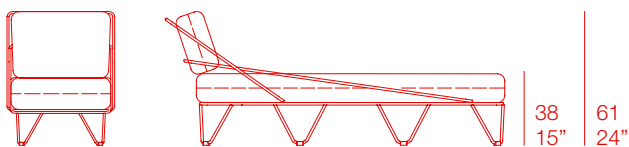

## DATOS TÉCNICOS - TECHNICAL DATA

📦 22.50 Kg – 49,50 lbs  
📦 1.16 m3 – 40,96 ft3