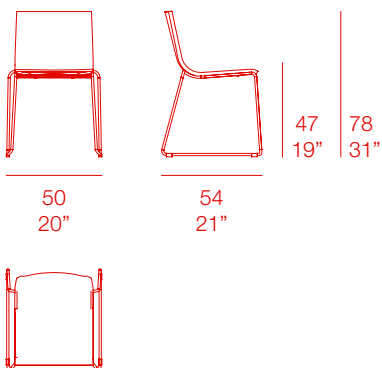

diabla

MADE STUDIO
VENT

SILLA MODELO 1 - SILLA MODELO 1

PT14857

MATERIALES - MATERIALS

Fabricada con acero zincado termolacado y poliuretano rígido lacado.

Made of powder coated galvanized steel and stiff lacquered polyurethane.

DATOS TÉCNICOS - TECHNICAL DATA

📦 7,5 kg - 16,50 lbs
📦 0,21 m³ - 7,41 ft³

Apilable. Stackable

MAINTENANCE - MANTENIMIENTO

Ver apartado de limpieza y mantenimiento: www.diablaoutdoor.com

See cleaning and maintenance section: www.diablaoutdoor.com

diabla

COLORES - COLOURS

Estructura. Frame

Blanco
White

Rosa
Pink

Rojo
Red

Gris
Grey

Antracita
Anthracite