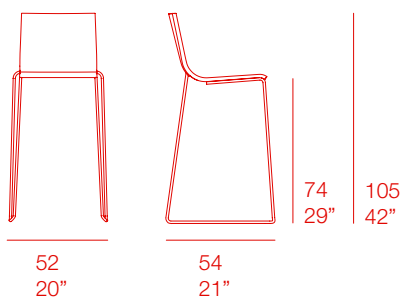

# diabla

MADE STUDIO  
**VENT**

TABURETE 1 - STOOL 1

PT14859

## DATOS TÉCNICOS - TECHNICAL DATA

📦 9,2 kg - 20,24 lbs  
📦 0,32 m<sup>3</sup> - 11,29 ft<sup>3</sup>

Apilable. Stackable