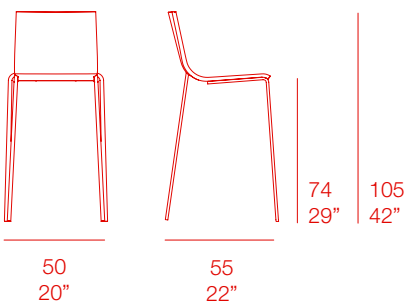

diabla

MADE STUDIO
VENT

TABURETE 2 - STOOL 2

PT14860

MATERIALES - MATERIALS

Fabricada con acero zincado termolacado y poliuretano rígido lacado.

Made of powder coated galvanized steel and stiff lacquered polyurethane.

DATOS TÉCNICOS - TECHNICAL DATA

📦 7,8 kg - 17,16 lbs
📦 0,32 m³ - 11,29 ft³

Apilable. Stackable

MAINTENANCE - MANTENIMIENTO

Ver apartado de limpieza y mantenimiento: www.diablaoutdoor.com

See cleaning and maintenance section: www.diablaoutdoor.com